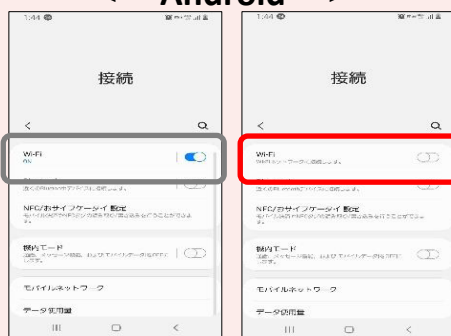

大田区プレミアム付デジタル商品券 お店でのご注意ガイド

レジ精算前に、ご確認をお願いいたします

二次元コード読み取り デジタル商品券アプリ内の読み取り専用カメラから行ってください。

まずはアプリを
立ち上げる

「支払う」をタップ

読み取り専用カメラが
立ち上がる

スマートフォンの
カメラでは読み取り
できません！
※アプリ内の読み取り専用
カメラから行ってください。

券種選択をし決済に進む

「利用完了」になるまで決済完了ではございません。
利用完了すると背景の色が変わります。

ご使用する券種を選択
※中小店専用デジタル券は大型店では
ご利用いただけません

金額確認後
「支払う」をタップ

「利用完了」の画面が出たら
お支払い完了！
明細確認希望の場合は「はい」をタップ

「利用完了」
(取引明細の確認)の
ポップアップ表示が
でたら、決済完了！

利用環境

Wi-Fi通信でうまく利用できない場合は、モバイル通信を推奨します。
スマホの設定で、Wi-Fi設定をOFFにすると切り替わります。

「設定」アイコンを
クリック

※設定方法は端末に
よって異なります。

< Android >

ON

OFF

< iOS >

ON

OFF