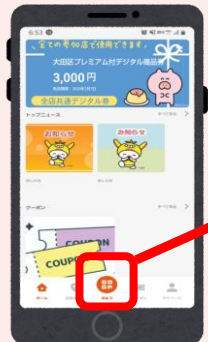

大田区プレミアム付デジタル商品券 お店でのご注意ガイド

レジ精算前に、ご確認をお願いいたします

二次元コード読み取り デジタル商品券アプリ内の読み取り専用カメラから行ってください。

まずはアプリを
立ち上げる

「支払う」をタップ

読み取り専用カメラが
立ち上がる

スマートフォンの
カメラでは読み取り
できません！
※アプリ内の読み取り専用
カメラから行ってください。

券種選択をし決済に進む

「利用完了」になるまで決済完了ではございません。
利用完了すると背景の色が変わります。

ご使用する券種を選択
※中小店専用デジタル券は大型店では
ご利用いただけません

金額確認後
「支払う」をタップ

「利用完了」の画面が出たら
お支払い完了！
明細確認希望の場合は「はい」をタップ

「利用完了」
(取引明細の確認)の
ポップアップ表示が
でたら、決済完了！

利用環境

Wi-Fi通信でうまく利用できない場合は、モバイル通信を推奨します。
スマホの設定で、Wi-Fi設定をOFFにすると切り替わります。