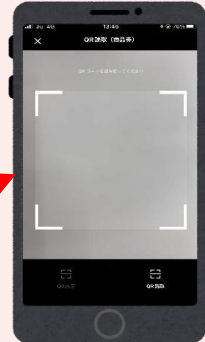

大田区プレミアム付デジタル商品券 お店でのご注意ガイド

レジ精算前に、ご確認をお願いいたします

二次元コード読み取り デジタル商品券アプリ内の読み取り専用カメラから行ってください。

まずはアプリを
立ち上げる

「支払う」をタップ

読み取り専用カメラが
立ち上がる

スマートフォンの
カメラでは読み取り
できません！
※アプリ内の読み取り専用
カメラから行ってください。

券種選択をし決済に進む

「利用完了」になるまで決済完了ではございません。
利用完了すると背景の色が変わります。

ご使用する券種を選択
※中小店専用デジタル券は大型店では
ご利用いただけません

金額確認後
「支払う」をタップ

「利用完了」の画面が出たら
お支払い完了！
明細確認希望の場合は「はい」をタップ

「利用完了」
(取引明細の確認)の
ポップアップ表示が
でたら、決済完了！

利用環境

Wi-Fi通信でうまく利用できない場合は、モバイル通信を推奨します。
スマホの設定で、Wi-Fi設定をOFFにすると切り替わります。