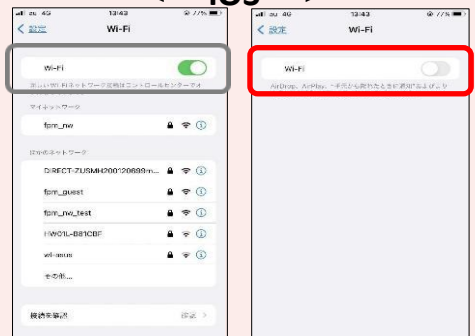

「設定」アイコンを
クリック

※設定方法は端末に
よって異なります。

< Android >

ON

OFF

< iOS >

ON

OFF